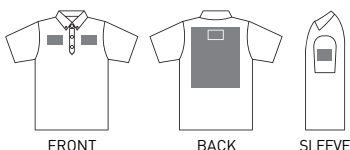

### SIZE

サイズ	SS	S	M	L	LL	3L	4L	5L
コード	51	01	02	03	04	06	09	47
身丈	62	65	68	71	74	77	80	82
身巾	44	47	50	53	56	60	64	68
肩巾	42	44	46	48	50	53	56	59
袖丈	19	20	21	22	23	25	26	27

PRINT ▶ プリントサイズは「P.123」参照

FRONT

BACK