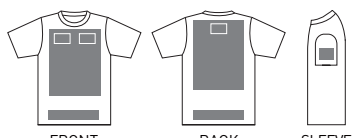

男性モデル
身長181cm Lサイズ着用
女性モデル
身長160cm WLサイズ着用

⊕ さらに詳しく

在庫確認

商品詳細

着用動画

5.6オンス
ヘビーウェイトTシャツ

00085-CVT

累計1.4億枚以上販売しているキングオブTシャツに新色8色登場！全58色に！

PRICE	ホワイト	カラー
100~160	¥850 (税抜)	¥950 (税抜)
WS~WL	¥950 (税抜)	¥1,050 (税抜)
S~XL	¥950 (税抜)	¥1,050 (税抜)
XXL~XXXL	¥1,150 (税抜)	¥1,250 (税抜)

*70~90サイズはP.30に掲載しています

MATERIAL

190g/m²(5.6oz) 17/- 天竺

- 空グレー：綿80% ポリエステル20%
- アッシュ：綿95% ポリエステル5%
- その他：綿100% ※ホワイトのみ綿糸縫製

PRINT ▶ プリントサイズは『P.122』参照

■すべてOK ■シルクプリント ■転写 ■刺繍

58
COLOR

16
SIZE

LADY'S
SIZE

KID'S
SIZE

WSサイズ
在庫限り

035
ガーネットレッド

Lady's SIZE

襟ぐり広め
レディースサイズは首リブが細く、襟ぐりを広めにし女性らしい仕様となっています。
(WS、WM、WLサイズ)

044
アッシュ

T-SHIRTS

INTER LOCK

POLO SHIRTS

BUTTON DOWN POLO SHIRTS

SWEAT・JERSEY