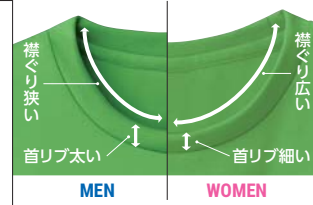

サイズ別着用イメージ ▶P.147

可能な加工方法 加工説明 ▶P.154

シルクプリント インクジェット 転写 刺繍

プリントが出来る範囲 ▶P.156A

※プリント注意! ▶P.154参照

Webで詳しく

在庫確認 商品詳細 着用動画

027
メロン

速乾性に優れたメッシュ素材

表はなめらか、裏はメッシュ生地。抜群の吸水性と速乾性で綿の2倍以上の速乾性があります。

WOMEN

904
ミックスピンク

ウーマンサイズは首リブが細く、襟ぐりを広めにし女性らしい仕様となっています。

Vネック有

ロングスリーブ有

セットアップ有

POINT 型くずれしにくい安心の品質

洗濯しても型くずれせず色あせもしにくい生地です。

DETAIL

DETAIL

T-SHIRTS
DRY MESH & INTER LOCK
POLO SHIRTS
BUTTON DOWN POLO SHIRTS
SWEAT
PANTS
OUTER
BAG
CAP
APRON
TOWEL / OTHER

バイカラー

※001 ホワイト	134 ライトイエロー	132 ライトピンク	133 ライトブルー	027 メロン	024 ライトグリーン	732 ホワイト×ロイヤルブルー	635 イエロー×グリーン
153 シルバークレイ	020 イエロー	011 ピンク	033 サックス	026 ミントグリーン	155 ライム	739 ロイヤルブルー×ブラック	636 ガーネットレッド×ブラック
002 グレー	047 蛍光イエロー	049 蛍光ピンク	※034 ターコイズ	096 ミントブルー	194 ブライトグリーン	650 ブラック×ターコイズ	
※187 ダークグレー	※165 デイズ	※146 ホットピンク	188 ライトパープル	198 ミディアムブルー	※025 グリーン		
						ミックスマカラー	
※005 ブラック	※015 オレンジ	048 蛍光オレンジ	※014 パープル	※032 ロイヤルブルー	138 アイビーグリーン	901 ミックスグレー	904 ミックスペンク
	038 サンセットオレンジ	※010 レッド	171 ジャパンブルー	097 インディゴ	128 オリーブ	902 ミックスブルー	903 ミックスレッド
	035 ガーネットレッド	※112 パーガンディ	167 メトロブルー	※031 ネイビー	※037 アーミーグリーン	905 ミックスパープル	