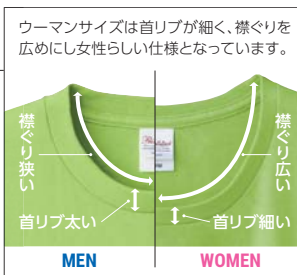

| サイズ | 100 | 110 | 120 | 130 | 140 | 150 | 160 | WM | WL |
|-----|----------------|-----|-----|-----|-----|-----|-----|----|----|
| コード | 19 | 20 | 21 | 22 | 23 | 24 | 25 | 53 | 54 |
| 身丈 | 40 | 44 | 48 | 52 | 56 | 60 | 63 | 61 | 64 |
| 身巾 | 31 | 33 | 35 | 37 | 40 | 43 | 46 | 43 | 46 |
| 肩巾 | 27 | 29 | 31 | 33 | 35 | 38 | 41 | 36 | 38 |
| 袖丈 | 12 | 13 | 14 | 15 | 16 | 17 | 18 | 16 | 17 |
| 脇仕様 | ㇿ丸胴(脇腹にプリント可能) | | | | | | | | |

| サイズ | S | M | L | XL | XXL | XXXL |
|-----|----------------|----|----|----|-----|------|
| コード | 01 | 02 | 03 | 07 | 45 | 46 |
| 身丈 | 66 | 70 | 74 | 78 | 82 | 84 |
| 身巾 | 49 | 52 | 55 | 58 | 61 | 64 |
| 肩巾 | 44 | 47 | 50 | 53 | 56 | 59 |
| 袖丈 | 19 | 20 | 22 | 24 | 26 | 26 |
| 脇仕様 | ㇿ丸胴(脇腹にプリント可能) | | | | | |

サイズ別着用イメージ ▶P.146

可能な加工方法 加工説明 ▶P.154

シルクプリント インクジェット 転写 刺繍

プリントが出来る範囲 ▶P.156A

襟ネーム仕様変更のお知らせ ▶P.027

Webで詳しく

 在庫確認
  商品詳細
  着用動画
044
アッシュラベル(襟ネーム)は
簡単に手でちぎれる
ティア・アウェイラベル024
ライトグリーン

WOMEN

ベビーサイズ有

ロングスリーブ有

POINT 型くずれしにくい安心の品質

ほど良い生地の厚みと、左右両肩ラインから首後ろまでテープ処理を
してあることで、型くずれを防ぎます。

DETAIL

DETAIL

▲マークは在庫限り

00095-CVE